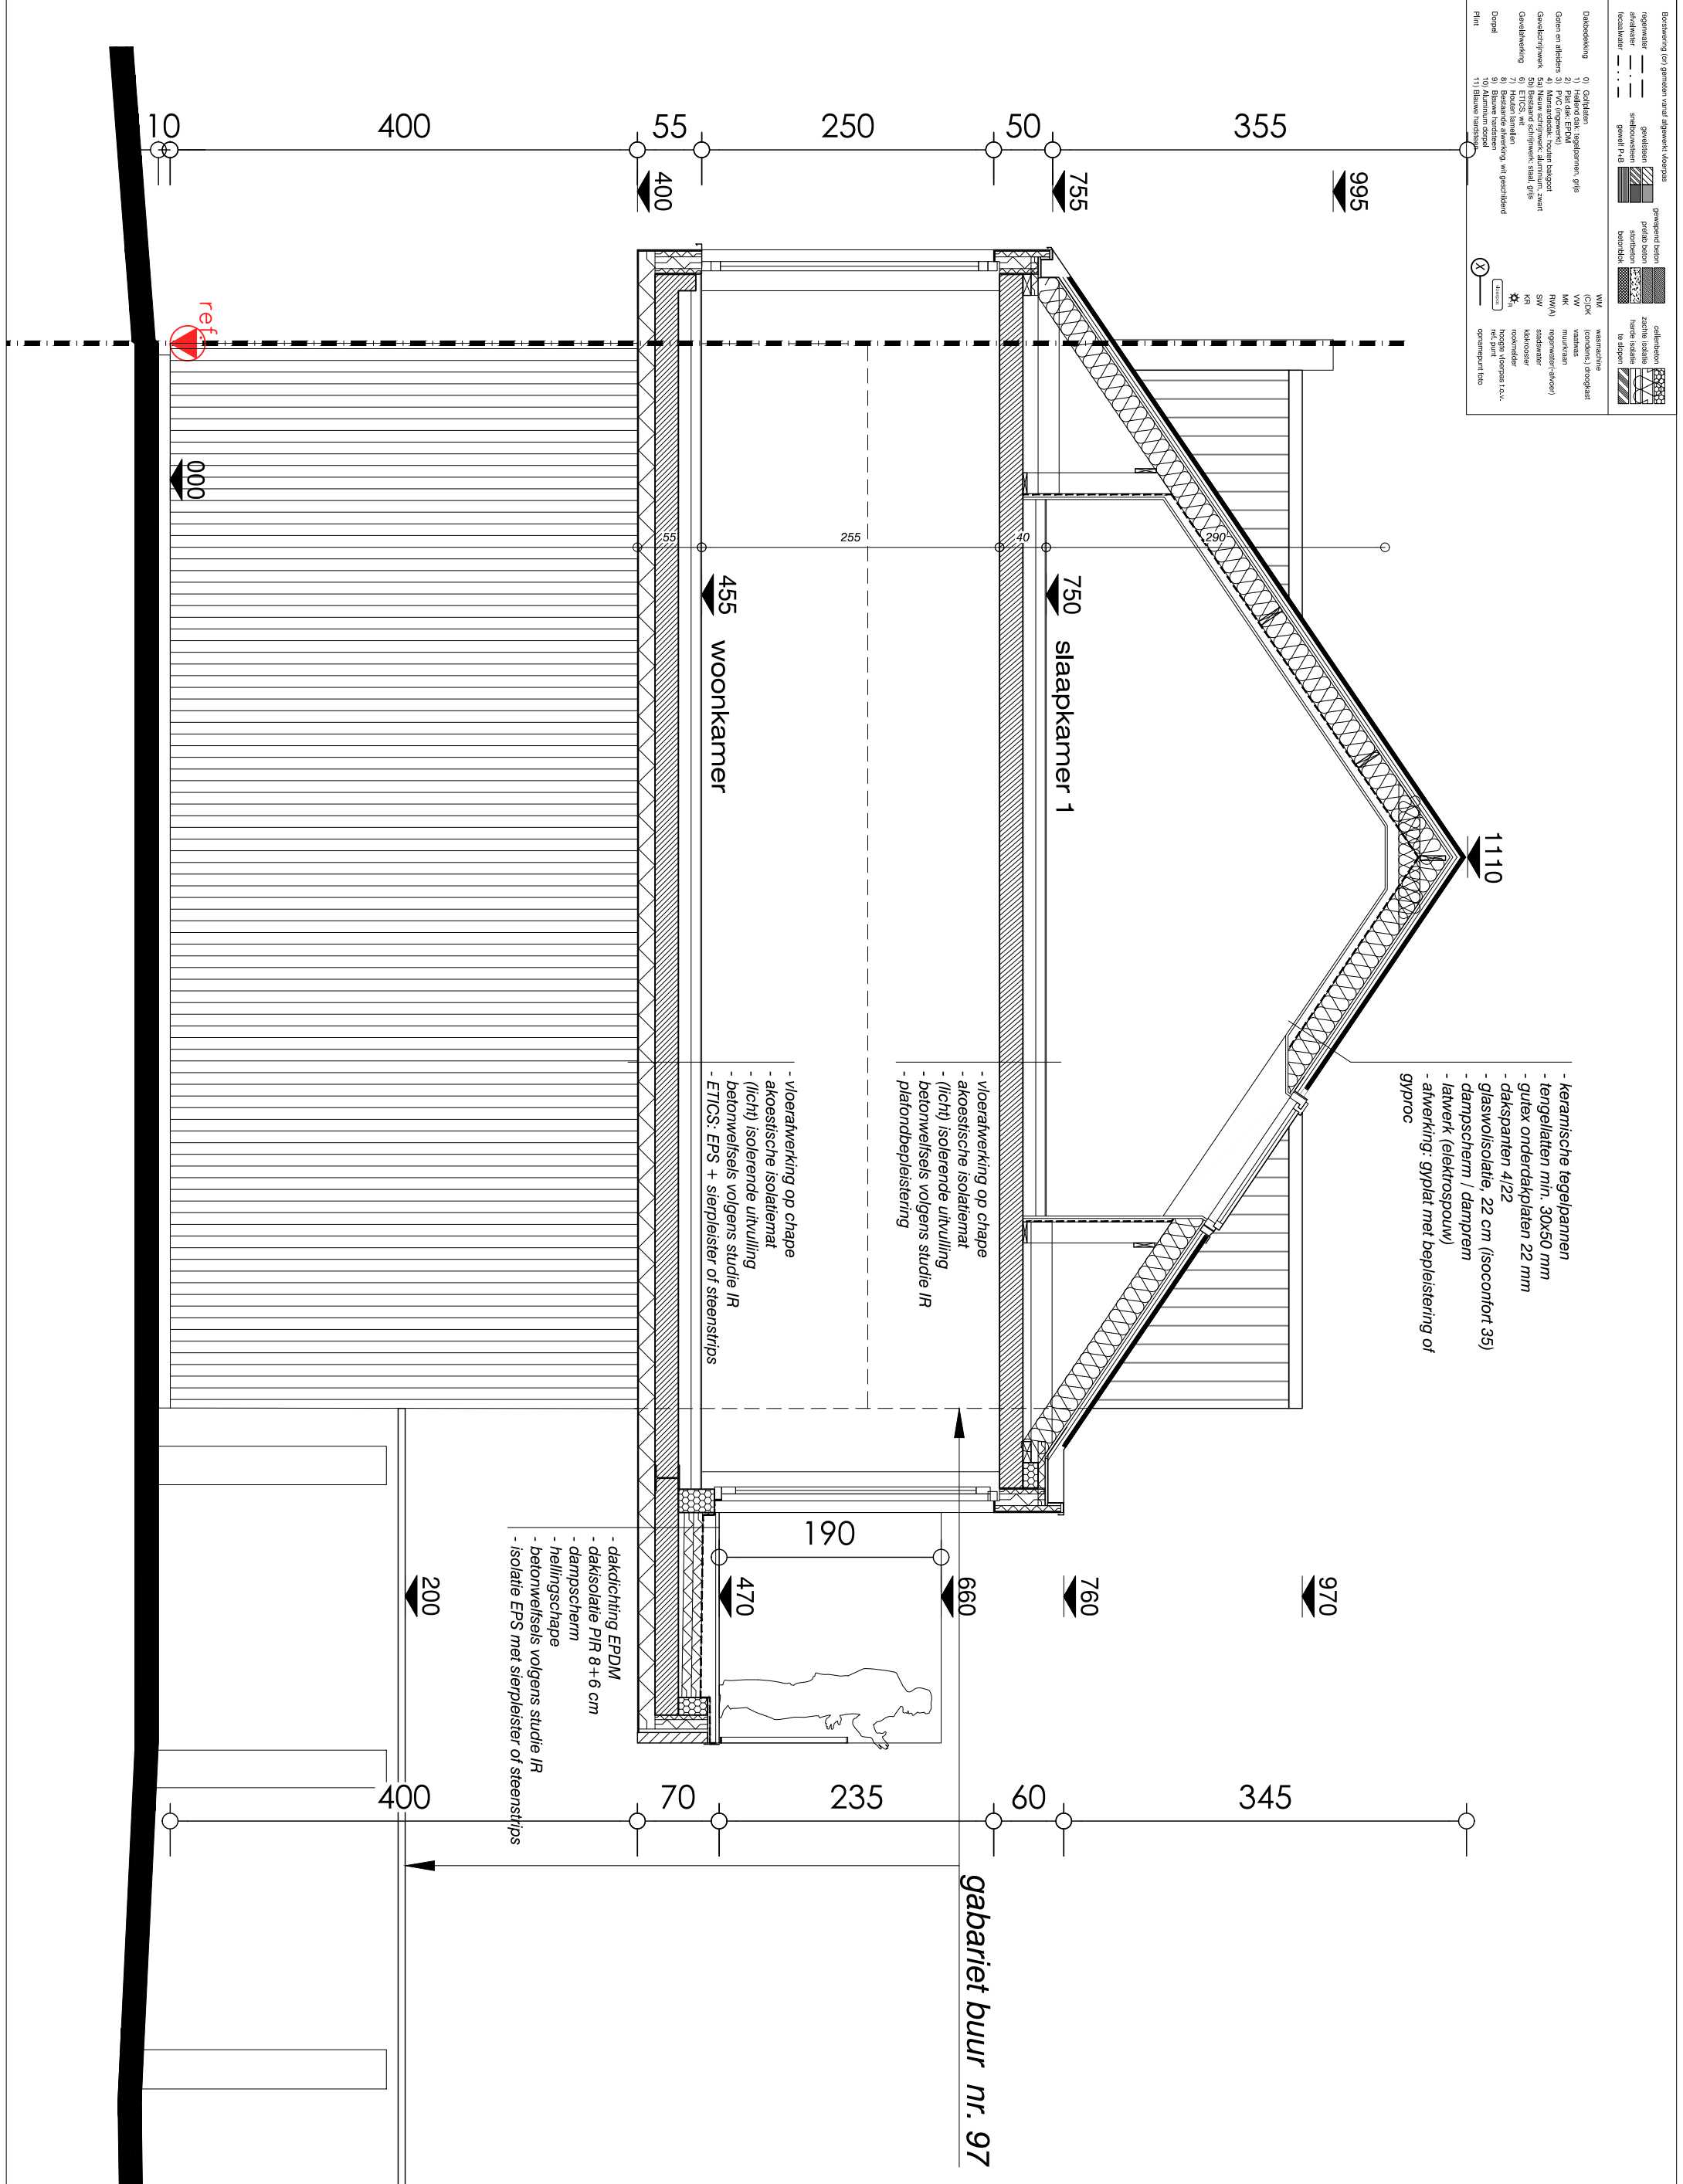

01	Gevelsteen	gevelsteen	gevelsteen
02	Plafond	plafond	plafond
03	Plafond	plafond	plafond
04	Plafond	plafond	plafond
05	Plafond	plafond	plafond
06	Plafond	plafond	plafond
07	Plafond	plafond	plafond
08	Plafond	plafond	plafond
09	Plafond	plafond	plafond
10	Plafond	plafond	plafond
11	Plafond	plafond	plafond

- keramische tegelpannen
- teruggelaten min. 30x50 mm
- gultex onderdakplaten 22 mm
- dakspannen 41/22
- glaswolisolatie, 22 cm (isocomfort 35)
- dampscherm / damprem
- latwerk (elektropouw)
- afwerking: gypslat met depleistering of gyproc